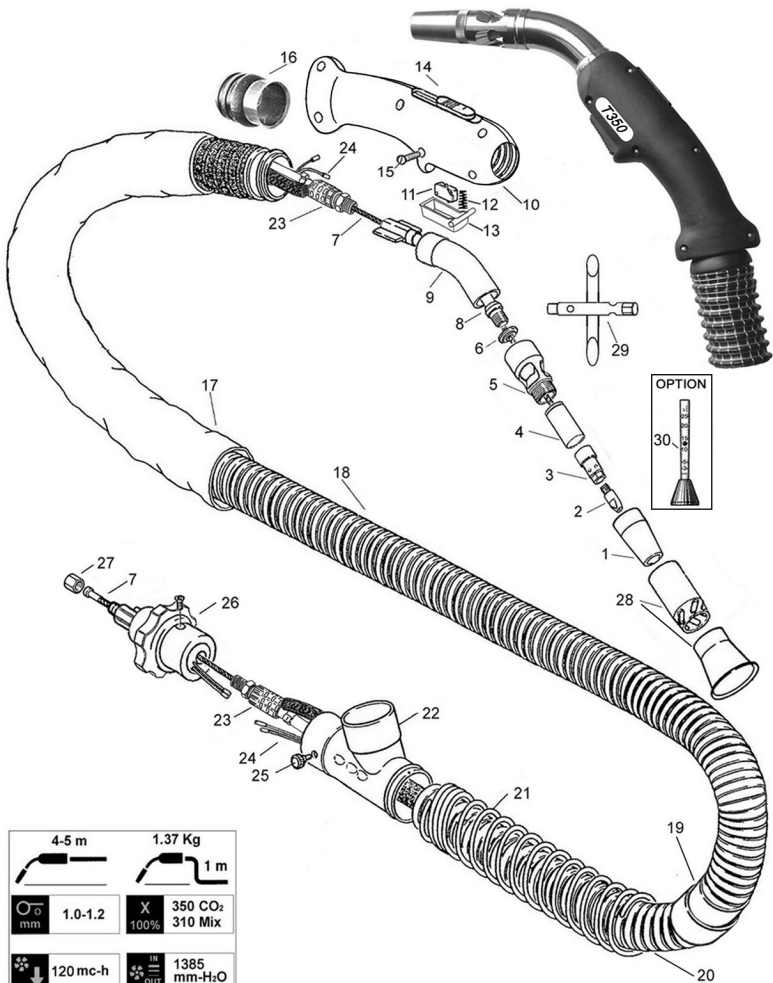

Torch Air 350

4-5 m	1.37 Kg
	X 350 CO ₂ 100% 310 Mix